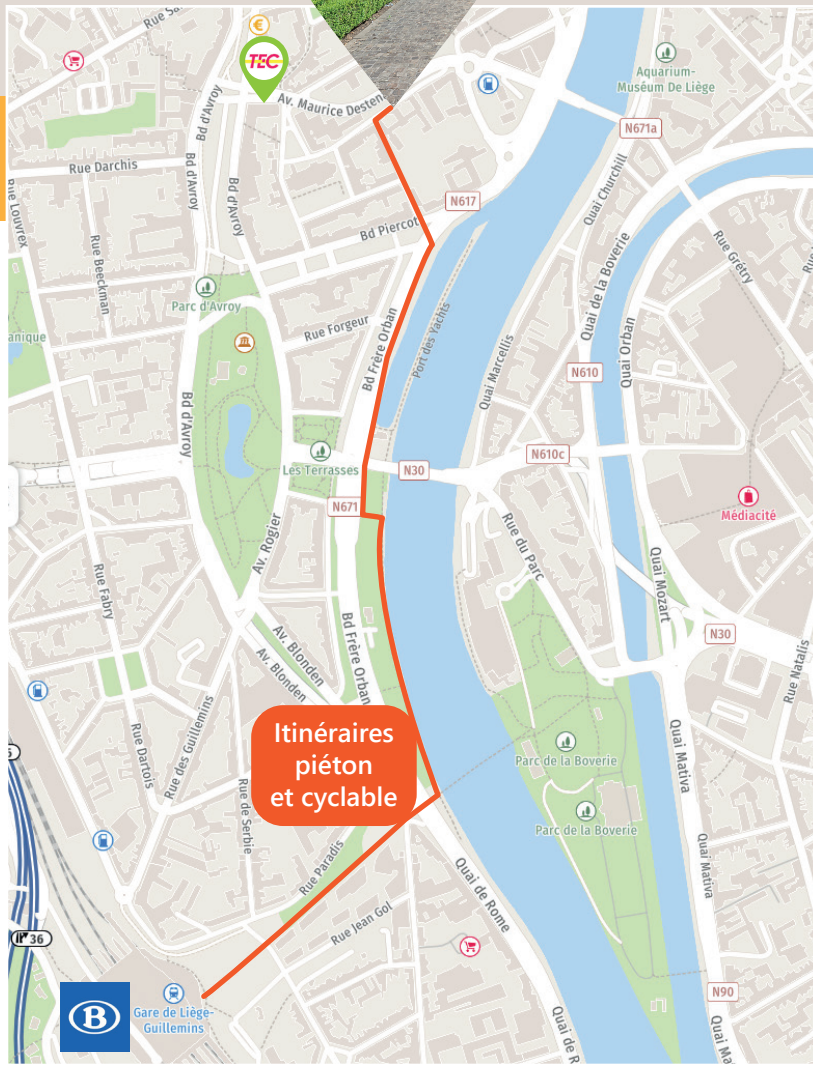

CESE Wallonie
Rue du Vertbois 13c - 4000 Liège

Itinéraires depuis la Gare des Guillemins

A pied
19 min

A vélo
6 min

En tram
11 min
**T1 (arrêt Liège
Pont d'Avroy)**
5 min de marche

P **Parkings à proximité**

Parking St-Paul
(entrée par la rue des Clarisses)
Place Saint Paul, 3 - 4000 Liège

Parking Charles Magnette
Rue Soeurs de Hasque, 1b - 4000 Liège

Parking Cathédrale
Place Cathédrale - 4000 Liège

Parking Kennedy
Rue des Prémontrés, 2 - 4000 Liège

Emplacements avec horodateurs
Boulevard Frère Orban - 4000 Liège